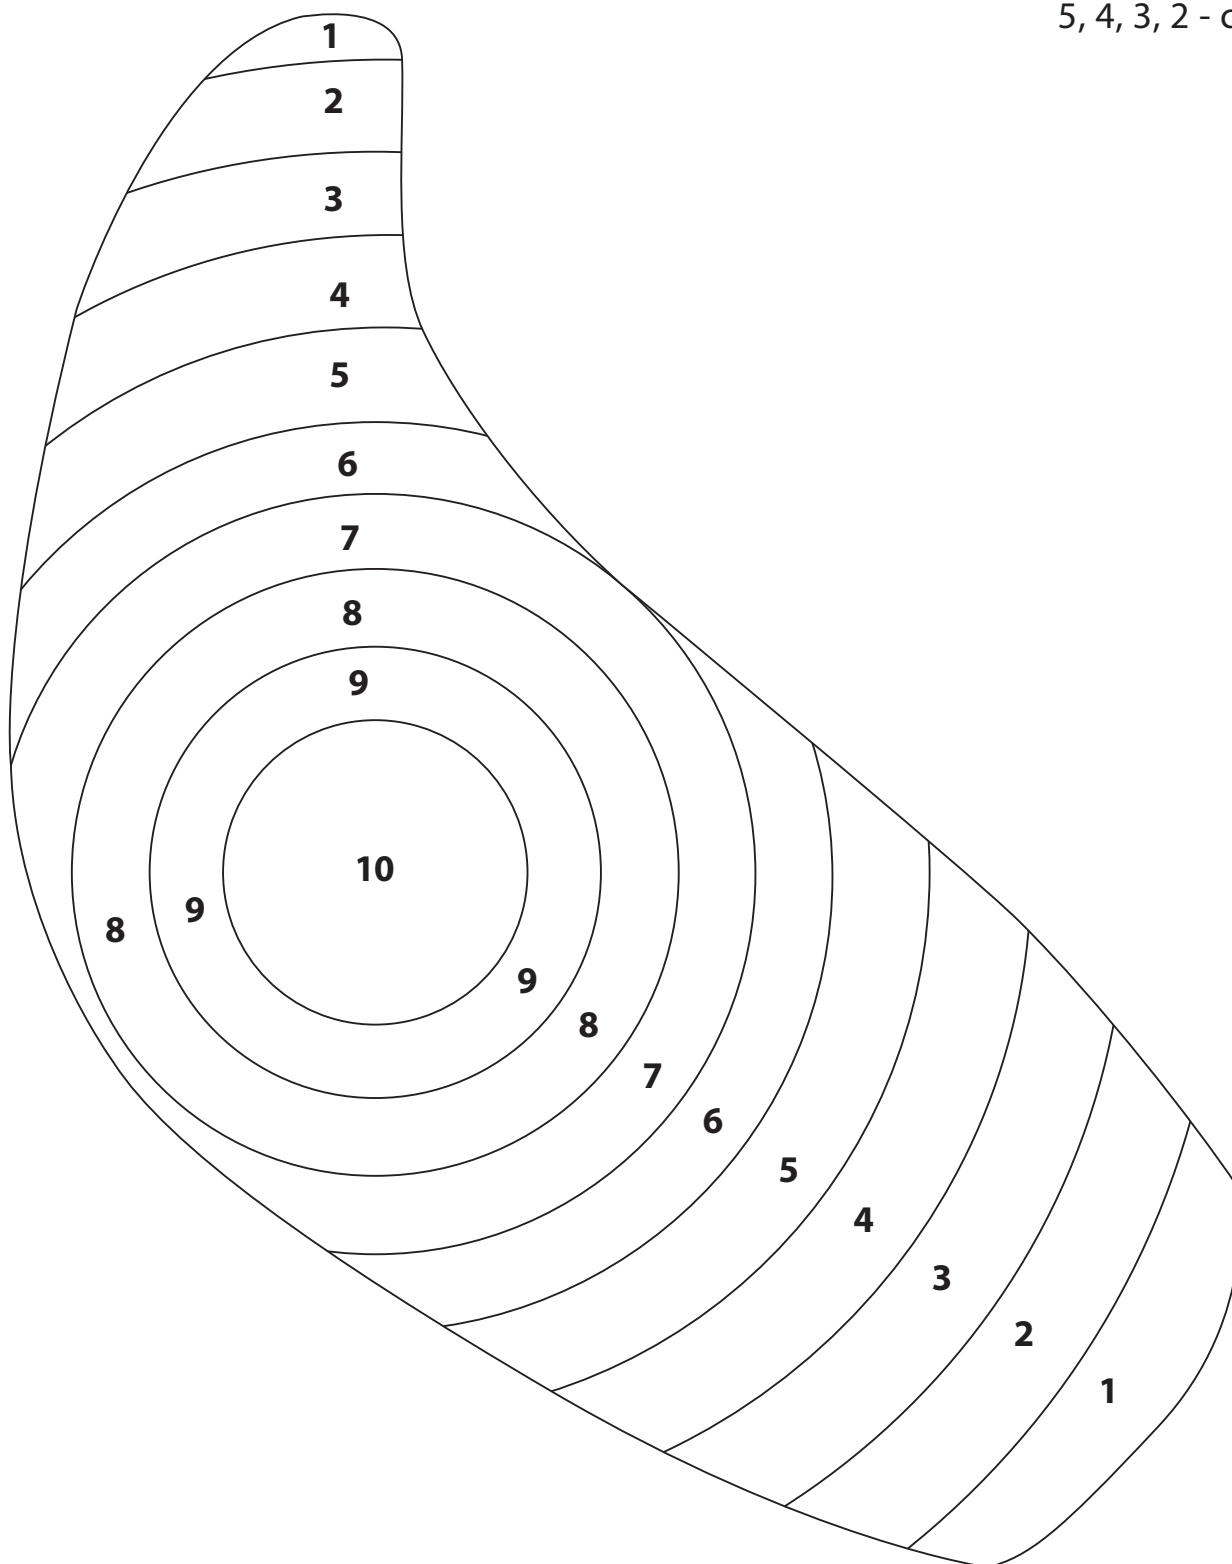

Tarcza wymiary: 70x50 cm
Pierścienie oddalone są od 10 co 2 cm
9, 8, 7, 6 - co 2 cm
5, 4, 3, 2 - co 2,5 cm

- 10 - \varnothing 8 cm
- 9 - \varnothing 12 cm
- 8 - \varnothing 16 cm
- 7 - \varnothing 20 cm
- 6 - \varnothing 24 cm
- 5 - \varnothing 27 cm
- 4 - \varnothing 29 cm
- 3 - \varnothing 34 cm
- 2 - \varnothing 39 cm