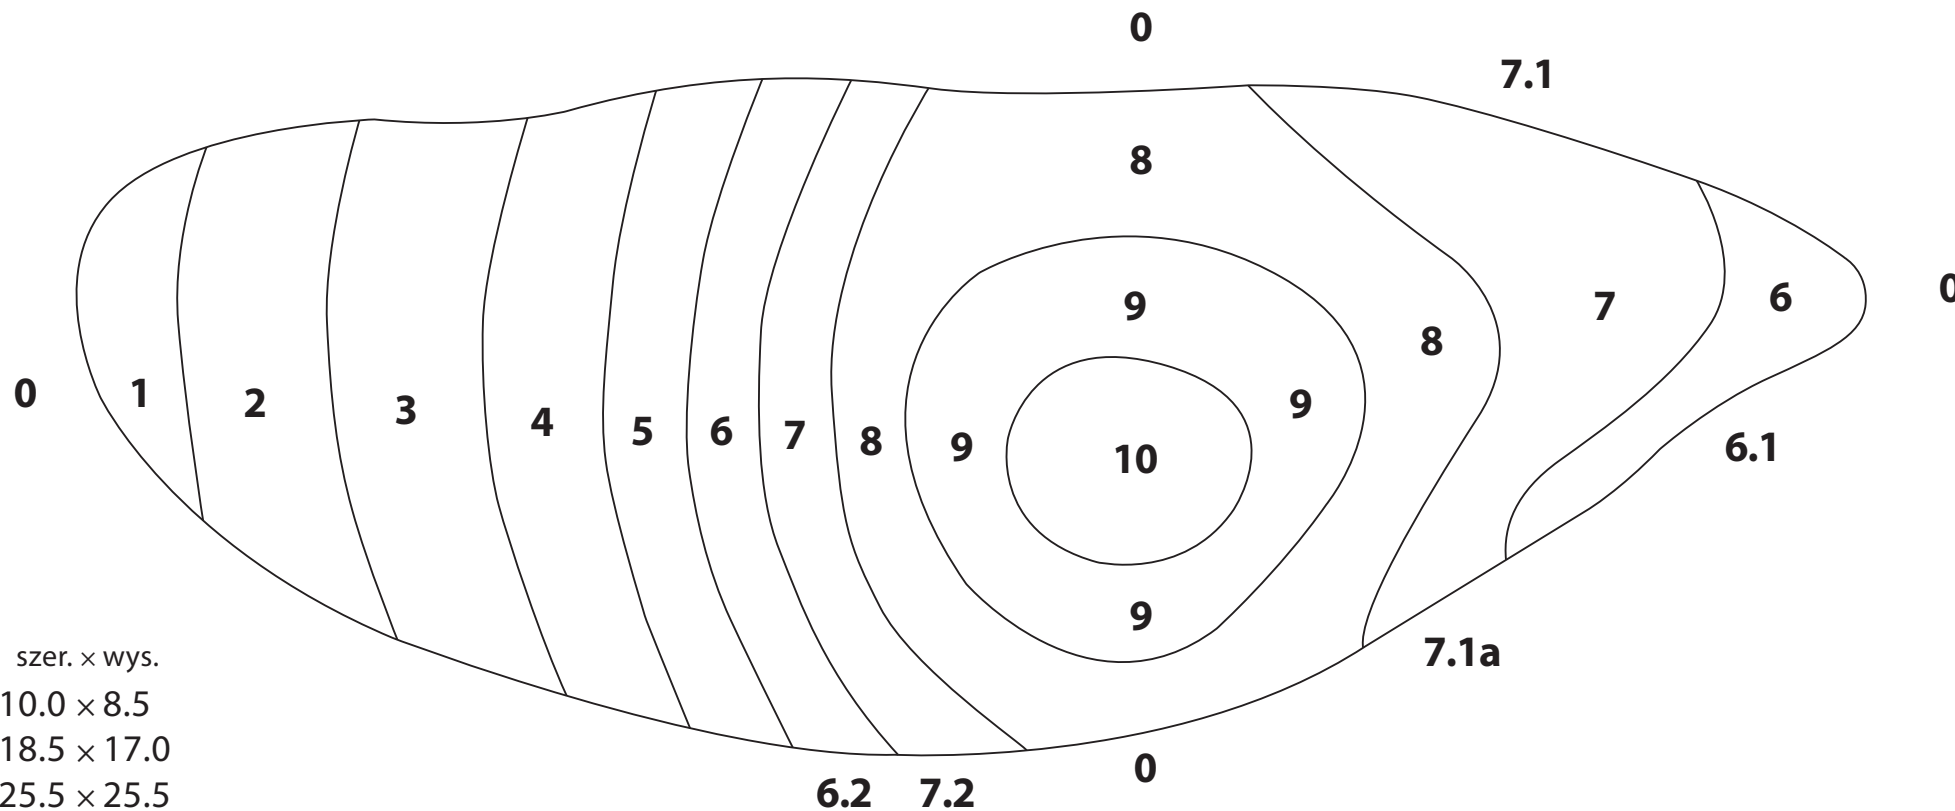

DZIK prawy

Tarcza wymiary: 100x70 cm

Sylwetka wysokość 40 cm

Sylwetka długość - 95 cm

szer. × wys.

10 - 10.0 × 8.5

9 - 18.5 × 17.0

8 - 25.5 × 25.5

7.1 - 9.5 × 18.5

7.1a - 4.0 × 22.5

7.2 - 3.5 × 26.5

6.1 - 5.5 × 8.0

6.2 - 3.0 × 26.5

5 - 3.5 × 25.5

4 - 5.0 × 23.5

3 - 6.0 × 21.5

2 - 4.0 × 18.0

1 - 4.5 × 11.5