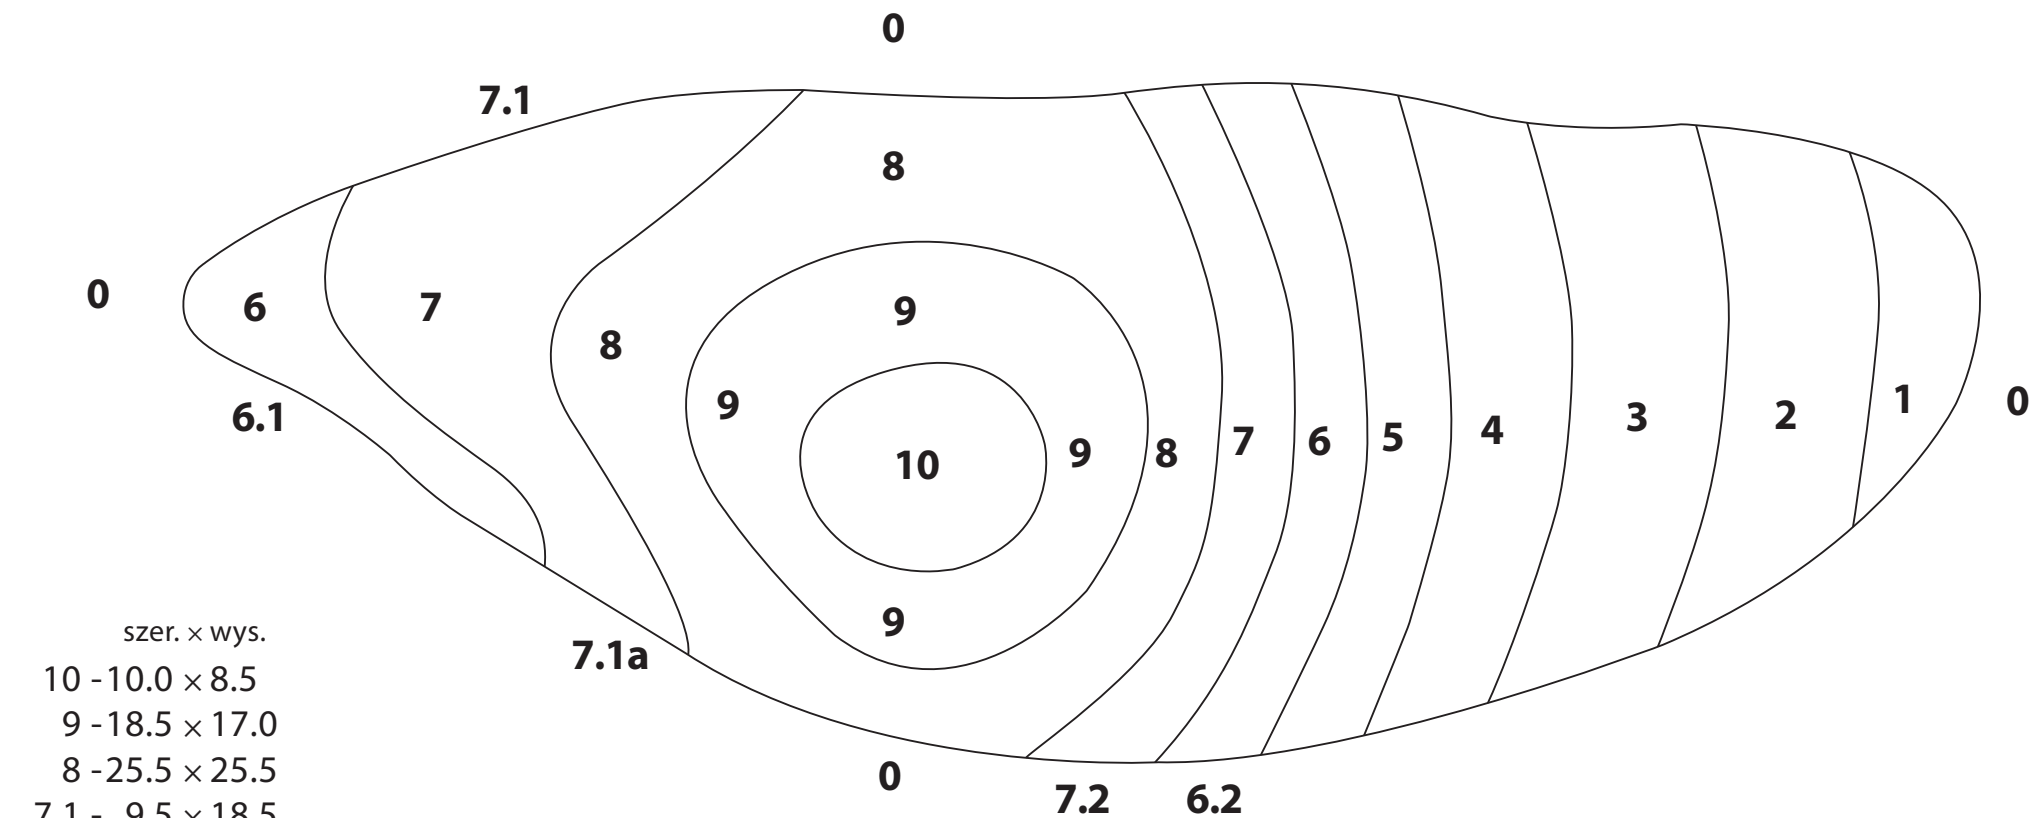

DZIK lewy

Tarcza wymiary: 100x70 cm

Sylwetka wysokość 40 cm

Sylwetka długość - 95 cm

szer. × wys.

10 - 10.0 × 8.5

9 - 18.5 × 17.0

8 - 25.5 × 25.5

7.1 - 9.5 × 18.5

7.1a - 4.0 × 22.5

7.2 - 3.5 × 26.5

6.1 - 5.5 × 8.0

6.2 - 3.0 × 26.5

5 - 3.5 × 25.5

4 - 5.0 × 23.5

3 - 6.0 × 21.5

2 - 4.0 × 18.0

1 - 4.5 × 11.5